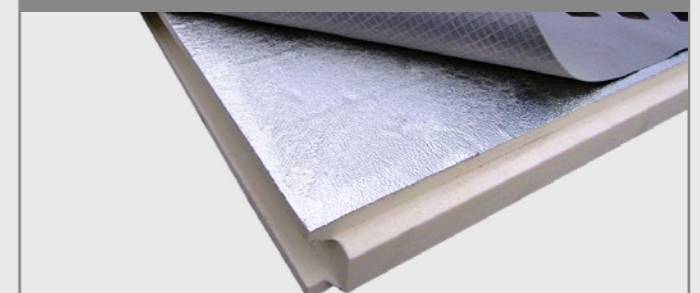

CREATON CREATHERM PLUS:

A CREATHERM PLUS ideális megoldást kínál minden új magastető számára. A táblák mindkét oldalán alufólia kasírozás található, amely télen a belső térből távozó meleg hősugarakat tartja vissza, nyáron pedig visszaveri a külső napsugárzást.