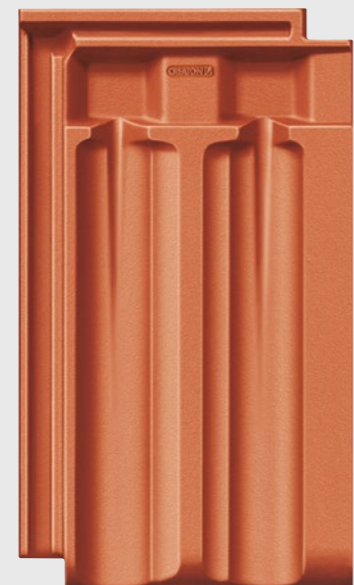

A fejhornynál kialakított bordamélyítésnek köszönhetően kedvező vízvezetés.

Méretének köszönhetően rugalmas megoldás (14,2 db/m²) akár kis méretű tetőfelületek esetén is.

Ideális tetőfelújításokhoz is a 21 mm-es lejtésirányú eltolhatóságának köszönhetően.

10°-os tetőhajlásszögtől alkalmazható.

SZÍNVÁLASZTÉK:

1 natúrvörös, 2 NUANCE toskana engóbozott, 3 NUANCE rézvörös engóbozott, 4 NUANCE sötétbarna engóbozott