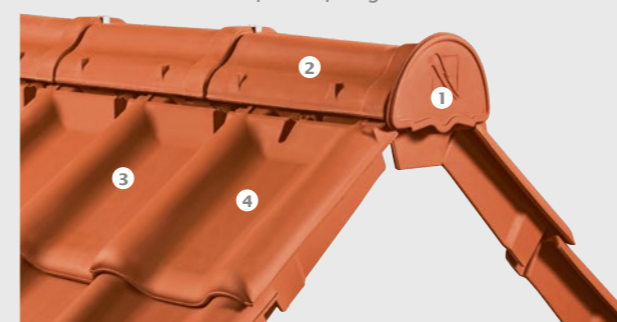

Kiegészítő rendszertartozékok – az eresztől a gerincig

CREATON TETŐFÓLIÁK

ALÁTÉTHÉJAZAT – A RENDSZERBIZTONSÁG ÉS KÖLTSÉGHATÉKONYSÁG GAZDASÁGOS ÖSSZJÁTÉKA

CREATON QUATTRO® longlife extra

A legmagasabb igénybevételre alkalmas páraáteresztő vízhatlan alátét héjazat.

CREATON TRIO® extra

Fokozott igénybevételre alkalmas, páraáteresztő, vízzáró alátét héjazat.

CREATON DUO® extra

Párafékező tetőfólia, ragasztócsíkkal.

CREATON DUO® non-breathable extra

A gazdaságos párafékező, szélzáró alátét héjazat öntapadó csíkokkal, erős igénybevételre.

CREATON UNO® classic

A klasszikus páraáteresztő, szabadon fektetett tetőfólia.

ÁTVEZETÉSEK A TETŐSÍKON

A tető általában nem csak egy homogén kalap, mely védi az épületet az időjárási körülményektől. Szükséges kialakítani átvezetéseket, melyeknek biztonságosan és időállóan kell megoldaniuk a vízzárás és az átvezetés kettős funkcióját.

Megoldandó az égéstermékek kivezetése, tetőtéri helyiségek, épületgépészeti ejtőcsövek kiszellőztetése, szolár rendszerek és napkollektor berendezések csövezésének, vezetékvezetésének ki- és bevezetése, különböző keresztmetszetű tetőtartók átvezetése, rögzítése, a tetőtérbe történő fény bevezetése és a tetőre történő kijutás biztosítása.

A speciális feladatokat ellátó gázkémény kivezető, a SIGNUM csatornaszellőző, a szolárcső kivezető és az antenna kivezető kiegészítők kerámia alapanyagúak. A biztonságos átvezetés legfontosabb kiegészítő tartozéka a fólia csatlakozó gyűrű, mely biztosítja a vízmentes kapcsolatot valamennyi átvezető elemnél.

Az átvezetéseknél felhasznált valamennyi kiegészítő elem eredeti CREATON termék, szofisztikált megoldás.

A TÖKÉLETES KERÁMIA TETŐLEZÁRÁS