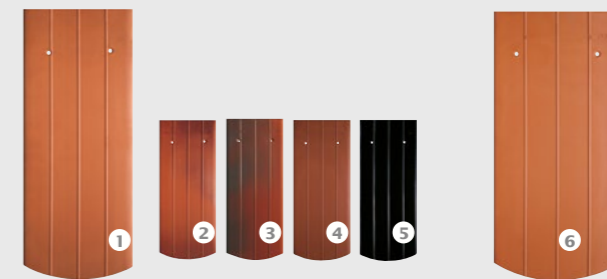

SZÁSZ HÓDFARKÚ

A hármes bordázatú szegmensvágású szász hódfarkú.

15,5°38'1,2

18°38'1,4