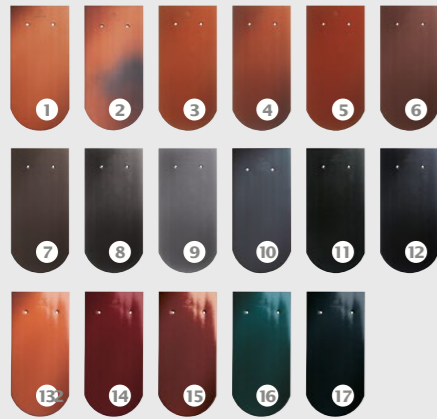

Hódfarkú tetőcserepek

KLASSIK

Örök szépség.

Teljesen sík felület

Széles szín- és formaválaszték

Vékony, diszkrét, de ugyanakkor rendkívül ellenálló

Magas törőszilárdság és alacsony vízfelvétel

Alkalmas az egyedi tetőformák megvalósítására

SZÍNVÁLASZTÉK

1 natúrvörös, 2 NUANCE natúrvörös tarkára égetett, 3 NUANCE vörös engóbozott, 4 NUANCE rézvörös engóbozott, 5 NUANCE borvörös engóbozott, 6 NUANCE barna engóbozott, 7 NUANCE sötétbarna engóbozott, 8 NUANCE ószürke engóbozott, 9 NUANCE szürke engóbozott, 10 NUANCE palaszürke engóbozott, 11 NUANCE fekete matt engóbozott, 12 NUANCE fekete engóbozott, 13 FINESSE vörös üvegmáz, 14 FINESSE borvörös üvegmáz, 15 FINESSE barna üvegmáz, 16 FINESSE zöld üvegmáz, 17 FINESSE fekete üvegmáz