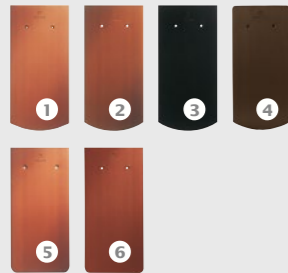

AMBIENTE

SZÍNVÁLASZTÉK:

SZEGMENSVÁGÁSÚ: 1 natúrvörös, 2 NUANCE rézvörös engóbozott, 3 NUANCE fekete engóbozott, 4 NUANCE sötétbarna engóbozott
EGYENESVÁGÁSÚ: 5 natúrvörös, 6 NUANCE rézvörös engóbozott