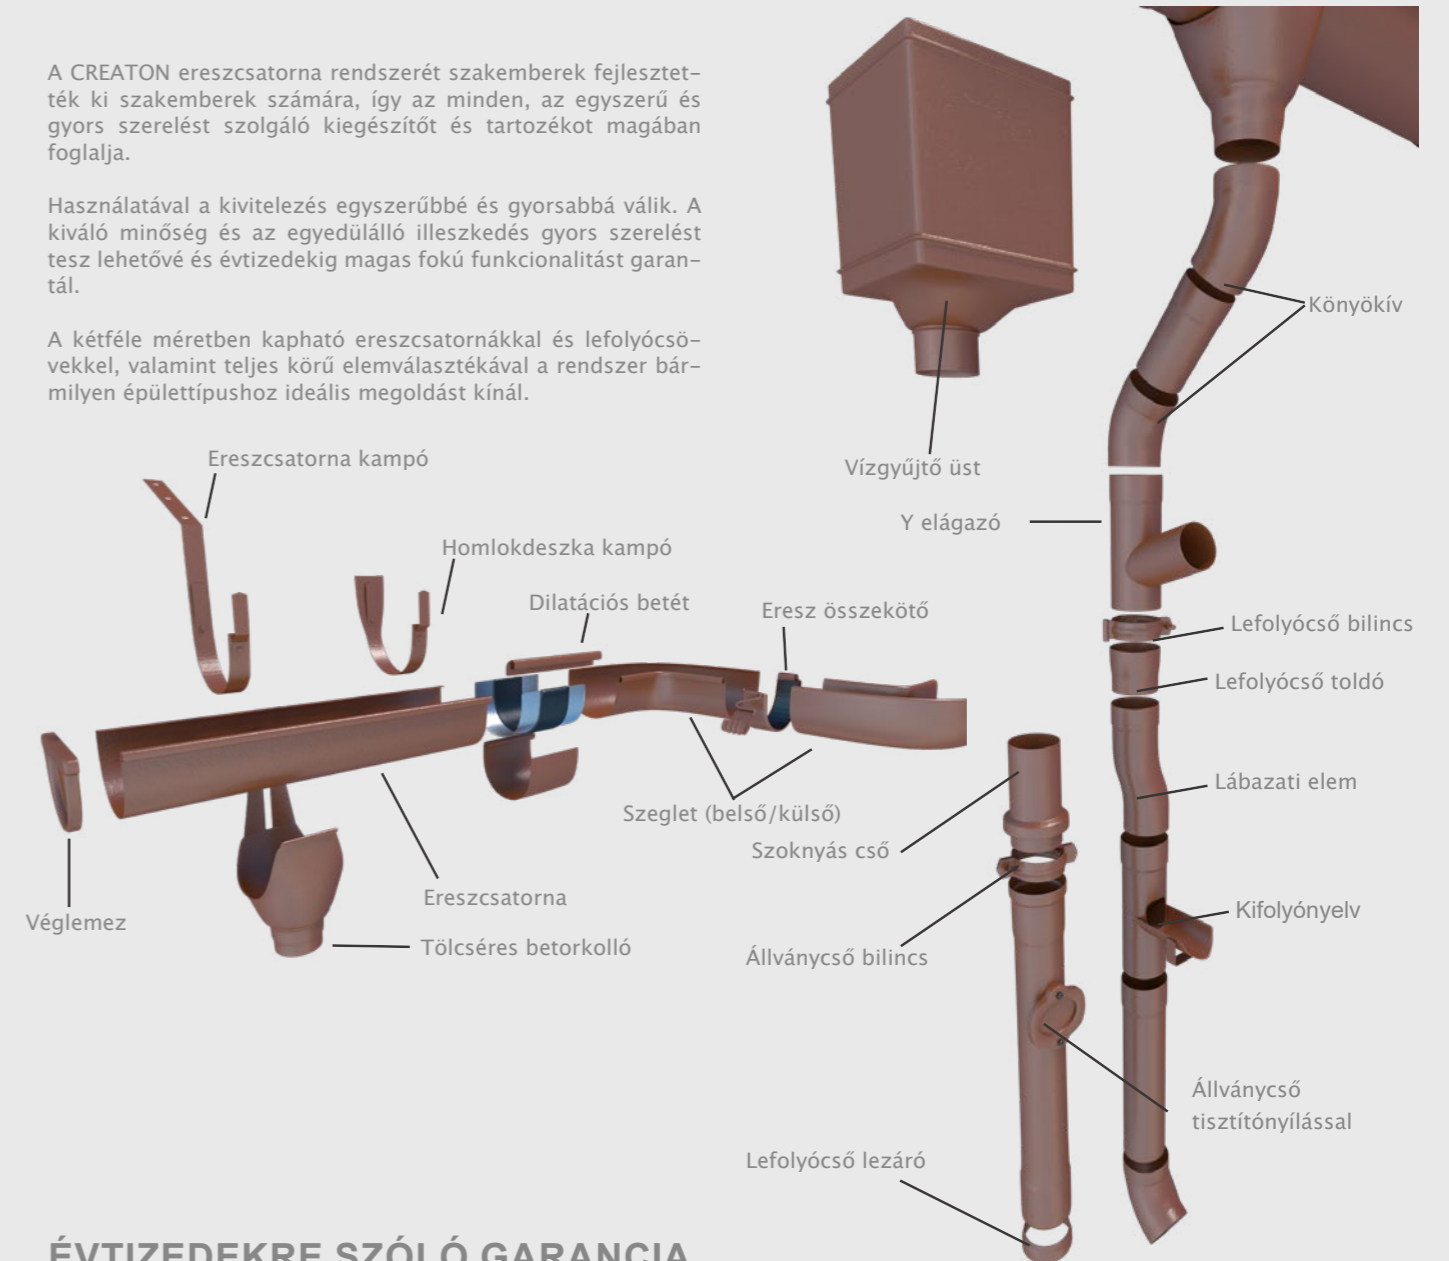

Függő ereszcatorna rendszer

A CREATON függő ereszcatorna rendszere innovatív, minden igényt kielégítő, valamennyi szóba jöhető kiegészítővel és szerelési tartozékkal együtt komplett rendszerként szolgálja a tető vízvezetését. Bármilyen típusú CREATON tetőfedő anyaghoz található színben harmonizáló függő ereszcatorna.

A CREATON függő ereszcatornák hosszú élettartamuk, kiváló minőségük és a ROBUST felületi bevonatnak köszönhetően tartósan megfelelnek a funkcionális és esztétikai elvárásoknak.

- Komplettn rendszer széles elemválasztékkal,
- könnyen, gyorsan szerelhető,
- modern bepattintható csatlakozások,
- minden típusú CREATON tetőfedő anyaggal harmonizáló színválaszték,
- kiváló korrózió elleni védelem,
- hosszú élettartam, magas minőség,
- karmentes ROBUST felület,
- színegyezés a tetőbiztonsági rendszer kiegészítőivel,
- igényes részletkialakítások.

A CREATON FÜGGŐ ERESZCSATORNA RENDSZER SZÍNVÁLASZTÉKA

vörös

borvörös

sötétbarna

palaszürke

fekete

Függő ereszcatorna rendszer elemek

A CREATON ereszcatorna rendszerét szakemberek fejlesztették ki szakemberek számára, így az minden, az egyszerű és gyors szerelést szolgáló kiegészítőt és tartozékot magában foglalja.

Használatával a kivitelezés egyszerűbbé és gyorsabbá válik. A kiváló minőség és az egyedülálló illeszkedés gyors szerelést tesz lehetővé és évtizedekig magas fokú funkcionalitást garantál.

A kétféle méretben kapható ereszcatornákkal és lefolyócsövekkel, valamint teljes körű elemválasztékkal a rendszer bármilyen épülettípushoz ideális megoldást kínál.