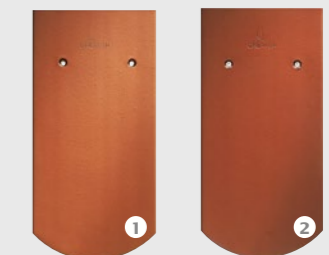

MANUFAKTUR

Tornyokra és kis tetőfelületekre optimalizált forma.

Az érdesített felület segíti a természetes patina gyorsabb kialakulását.

Rövid és keskeny, ezáltal szinte minden íves felület könnyen lefedhető.

SZÍNVÁLASZTÉK:

- 1 natúrvörös, 2 NUANCE rézvörös engóbozott